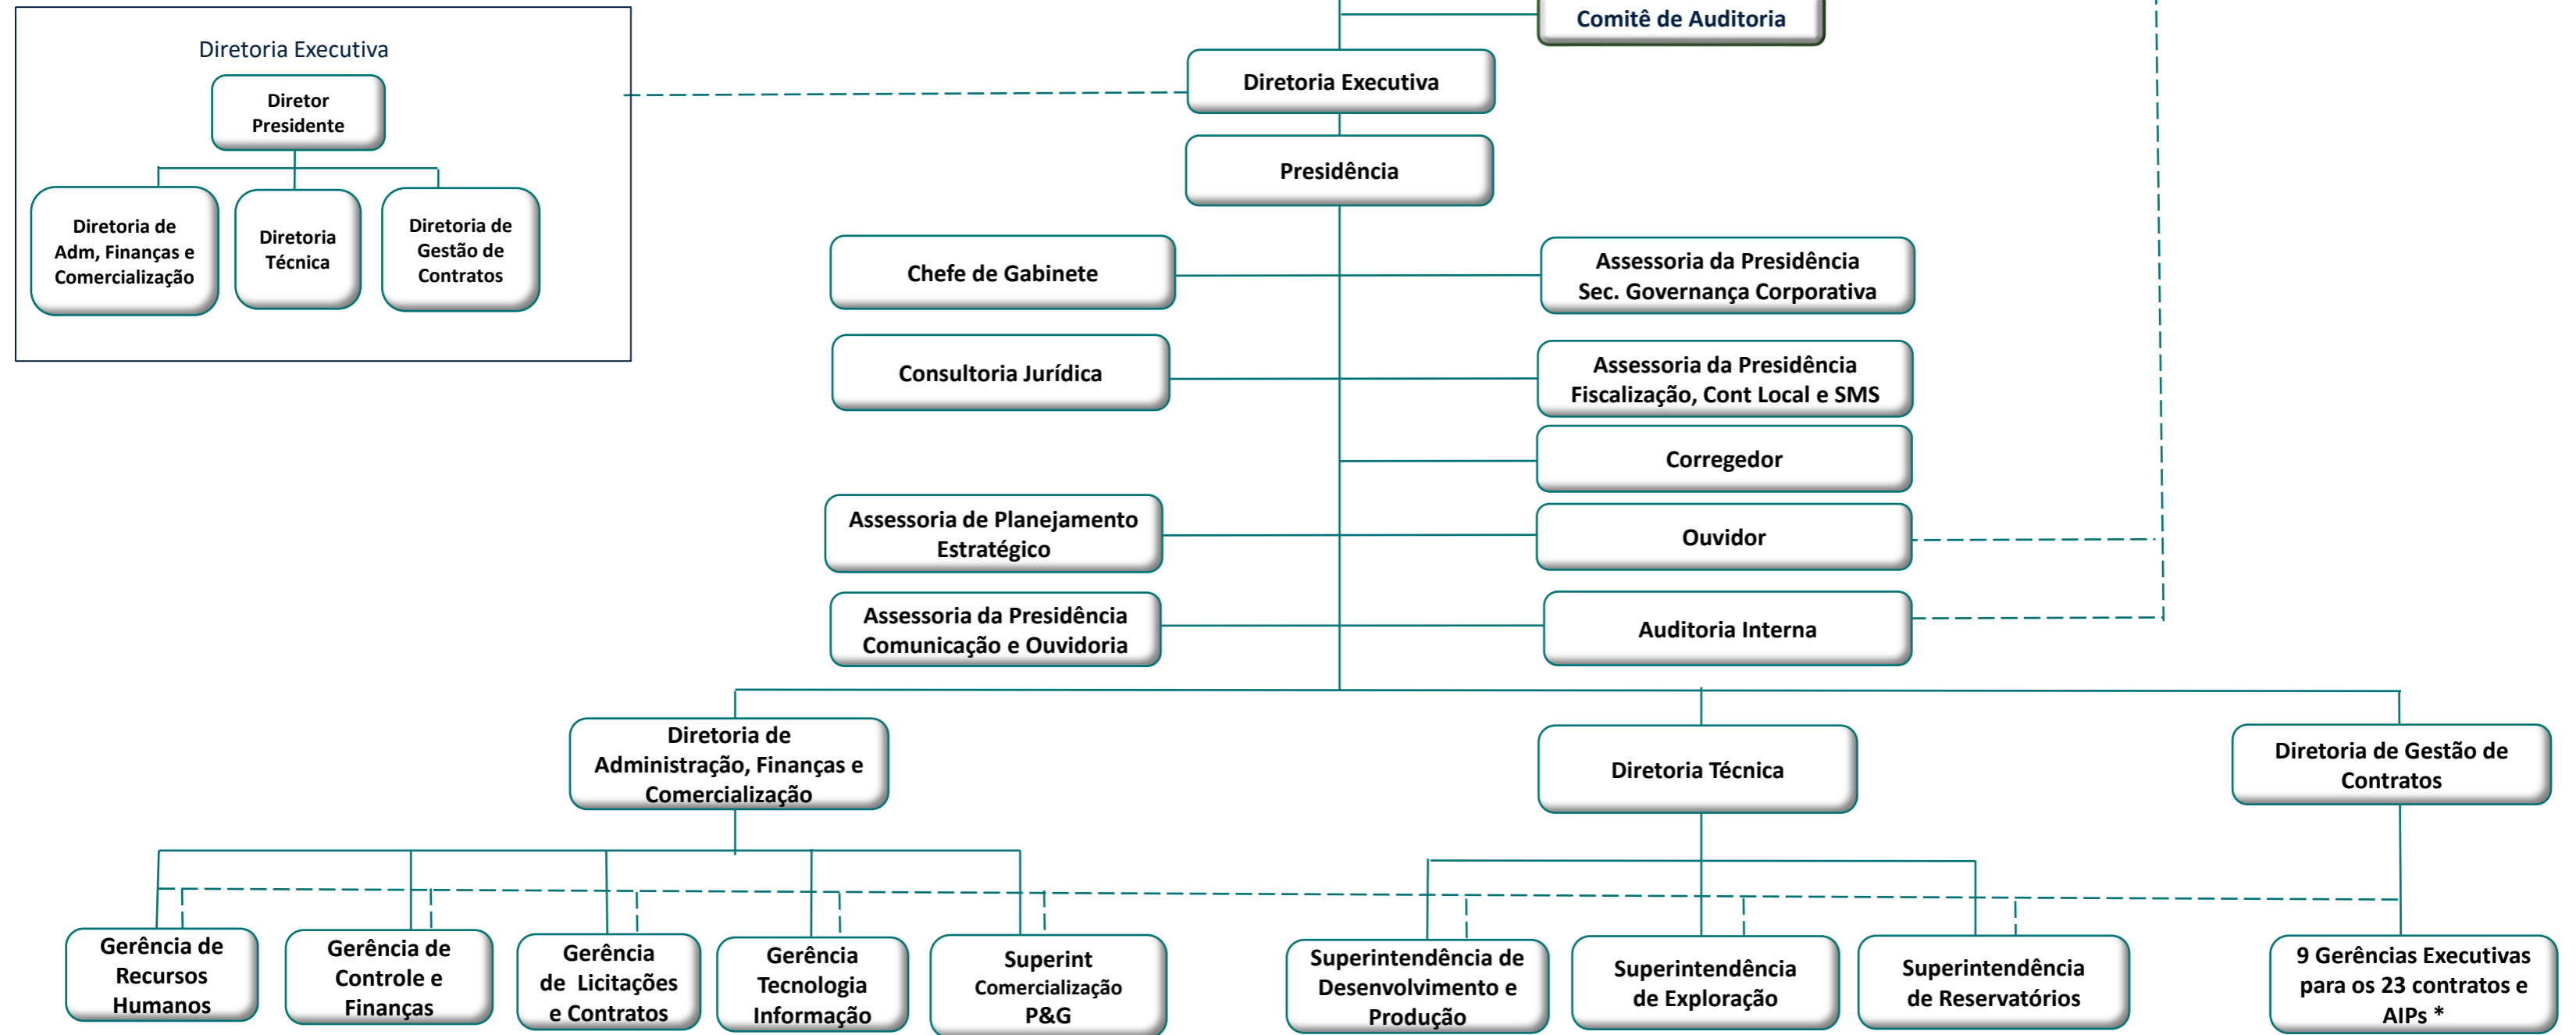

Estrutura Organizacional

Gerências Executivas*

Libra, Búzios, Entorno do Sapinhoá, Peroba, Dois Irmãos, Pau Brasil e Acordos de Individualização da Produção (AIPs), Norte de Carcará, Uirapuru e Aram. Tartaruga Verde Sudoeste, Sul de Gato do Mato, Alto de Cabo Frio Central, Alto de Cabo Frio Oeste, Saturno e AIPs, Norte de Carcará, Uirapuru e Aram, Itapu, Atapu, Sépia, Titã e Três Marias.